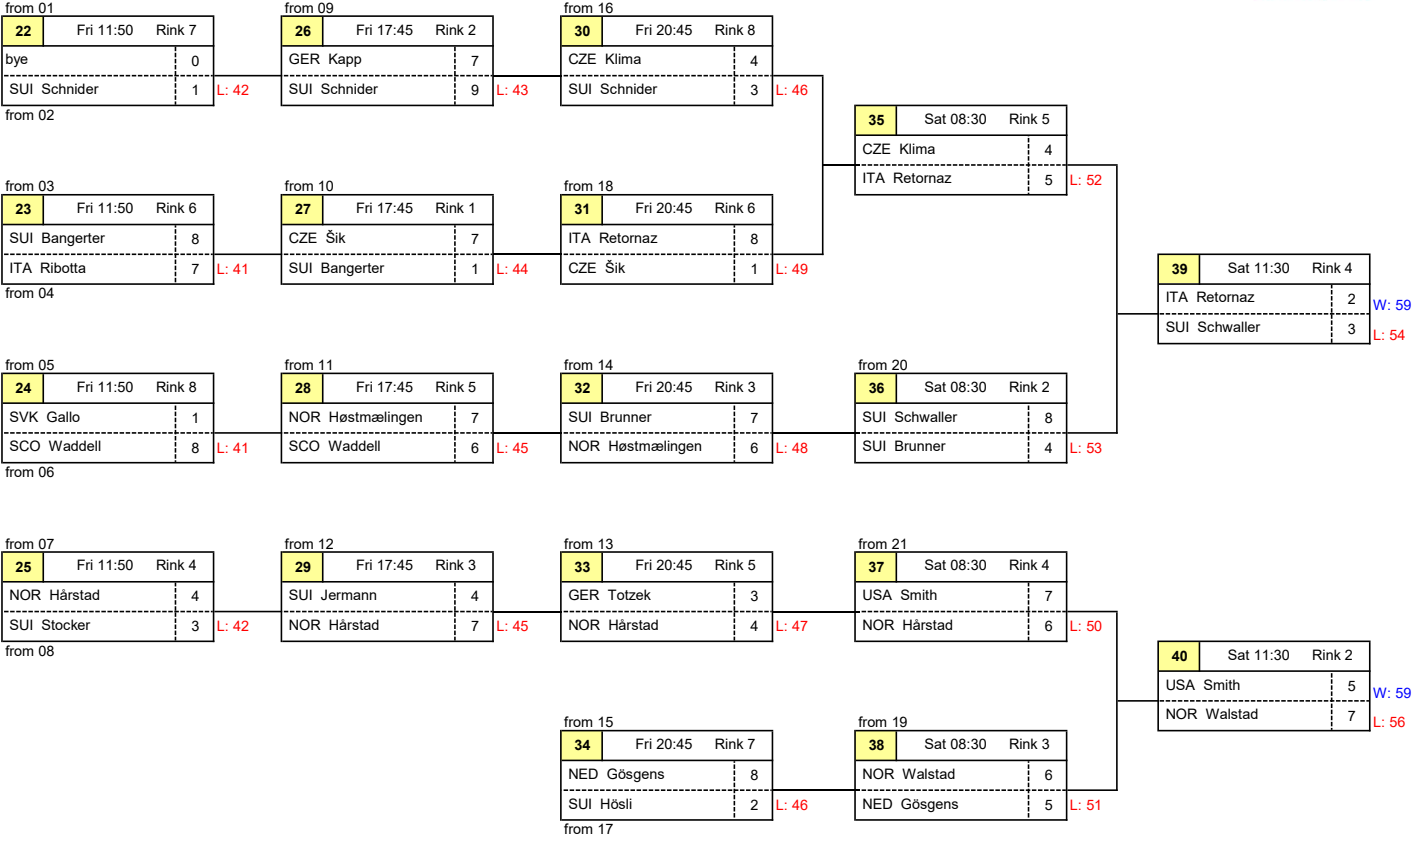

A Road

01	Fri 08:30	Rink 1	SCO Mouat	1	L: 22				
			bye	0					
02	Fri 08:30	Rink 2	GER Totzek	7	L: 22				
			SUI Schnider	5					
03	Fri 08:30	Rink 3	NOR Walstad	7	L: 23				
			SUI Bangerter	3					
04	Fri 08:30	Rink 7	SUI Brunner	8	L: 23				
			ITA Ribotta	1					
05	Fri 08:30	Rink 5	SUI Schwaller	5	L: 24				
			SVK Gallo	3					
06	Fri 08:30	Rink 6	NED Gösgens	7	L: 24				
			SCO Waddell	4					
07	Fri 08:30	Rink 4	SCO Whyte	7	L: 25				
			NOR Hårstad	6					
08	Fri 08:30	Rink 8	SUI Stocker	4	L: 25				
			CZE Klima	7					
09	Fri 11:30	Rink 5	NOR Ramsfjell	6	L: 26				
			GER Kapp	3					
10	Fri 11:30	Rink 3	SUI Hösli	6	L: 27				
			CZE Šik	5					
11	Fri 11:30	Rink 2	NOR Høstmælingen	2	L: 28				
			USA Smith	6					
12	Fri 11:30	Rink 1	ITA Retornaz	6	L: 29				
			SUI Jermann	0					
13	Fri 14:45	Rink 8	SCO Mouat	8	L: 33				
			GER Totzek	5					
14	Fri 14:45	Rink 2	NOR Walstad	3	L: 32				
			SUI Brunner	2					
15	Fri 14:45	Rink 3	SUI Schwaller	8	L: 34				
			NED Gösgens	7					
16	Fri 14:45	Rink 1	SCO Whyte	6	L: 30				
			CZE Klima	2					
17	Fri 14:45	Rink 4	NOR Ramsfjell	9	L: 34				
			SUI Hösli	4					
18	Fri 14:45	Rink 5	USA Smith	7	L: 31				
			ITA Retornaz	5					
19	Fri 20:45	Rink 4	SCO Mouat	6	W: 57				
			NOR Walstad	4	L: 38				
20	Fri 20:45	Rink 2	SUI Schwaller	2	W: 60				
			SCO Whyte	3	L: 36				
21	Fri 20:45	Rink 1	NOR Ramsfjell	6	W: 58				
			USA Smith	3	L: 37				

B Road

C Road

from 30	46	Sat 11:30	Rink 1				
	SUI	Schnider			3		
	SUI	Hösli			9	L: out	
from 34							
from 37	50	Sat 15:30	Rink 2				
	NOR	Härstad			3		
	SUI	Hösli			6	L: out	
from 39	54	Sat 19:30	Rink 3				
	ITA	Retornaz			8		W: 58
	SUI	Hösli			6	L: out	

from 28	45	Sat 08:30	Rink 1				
	SCO	Waddell			6		
	SUI	Jermann			2	L: out	
from 29							
from 31	49	Sat 11:30	Rink 7				
	CZE	Šik			3		
	SCO	Waddell			9	L: out	
from 36	53	Sat 15:30	Rink 5				
	SUI	Brunner			8		
	SCO	Waddell			2	L: out	
from 40	56	Sat 19:30	Rink 4				
	USA	Smith			3		W: 57
	SUI	Brunner			4	L: out	